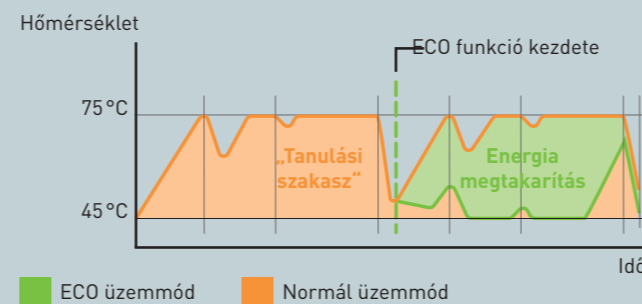

## KÉT TARTÁLY DUPLA KOMFORT

Újszerű belső szerkezete lehetővé teszi a meleg és hideg víz jobb keverését, amellyel optimális teljesítmény érhető el minimális térfogatban.

A két „termikusan egymástól független tartállyal” rendelkező belső szerkezet lehetővé teszi a két tartály egymástól független egyenkénti vezérlését, maximum 1500 W áramfelvétel mellett.

## ECO FUNKCIÓ

Az ECO megtanulja a felhasználó szokásait, az elektronikus kártyán ciklikusan memorizálva, hogy Ön mikor és mennyi meleg vizet használ.

Ezt követően a rendszer olyan mennyiségben és olyan időszakban állít elő meleg vizet, amikor arra Önnek általában szüksége van. A lehetséges extra vízvételzés esetére az ECO mindig fenntart egy minimum biztonsági hőmérsékletet (45°C), ezzel garantálva azt, hogy bizonyos mennyiségű meleg víz mindig rendelkezésre álljon. Az ECO eljárással az energia fogyasztás tekintetében akár 10%-os energia megtakarítás is elérhető.