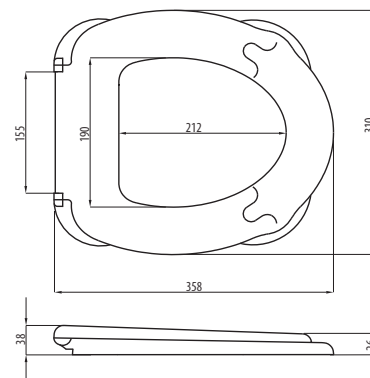

COOKIE BABY

042/...
415 g

COLOURS:

042/A
PLASTIC HINGE

042/M
METAL HINGE