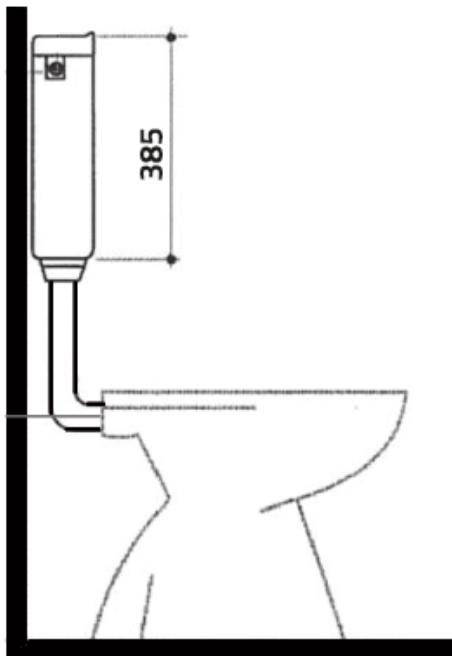

KARIBA®

...egyszerű forma...

KARIBA®

ÚJ MEGOLDÁS

SLIM¹¹⁶

A FORMA, AMI AZONNAL
FELISMERHETŐ

 **VIVACO**
ÉPÜLETGÉPÉSZET

Vivaco Épületgépészeti és Kereskedelmi Kft.
www.vivaco.hu

ÚJ SLIM¹¹⁶

SPÓROLJON HELYET,
TAKARÍTSON MEG IDŐT,
OLDJA MEG A PROBLÉMÁT!

Made in Italy

A WC tartály, ami megoldás lehet szűk hely esetén, illetve arra az esetre, ha a WC tető nem áll meg függőleges pozícióban.

A tartály alacsony és közepmagas pozícióba egyaránt szerelhető.

Műszaki adatok:

- Teljes mélység: 116 mm
- Hang és párasodás elleni szigetelés
- Pneumatikus működtetés lehetősége
- Lapos tetőkialakítás
- Alapanyaga: öregedésmentes ABS
- Állítható öblítési mennyiség: 6/9 liter
- Egygombos kialakítás "start-stop" funkcióval
- Vízbekötés jobb vagy bal oldalról, illetve hátulról is megoldható
- Zajsztint: 10 dB

Tartozékok:

- sarokszelep
- bekötőcső (Ø 40 mm)
- tömítések
- fali rögzítő készlet