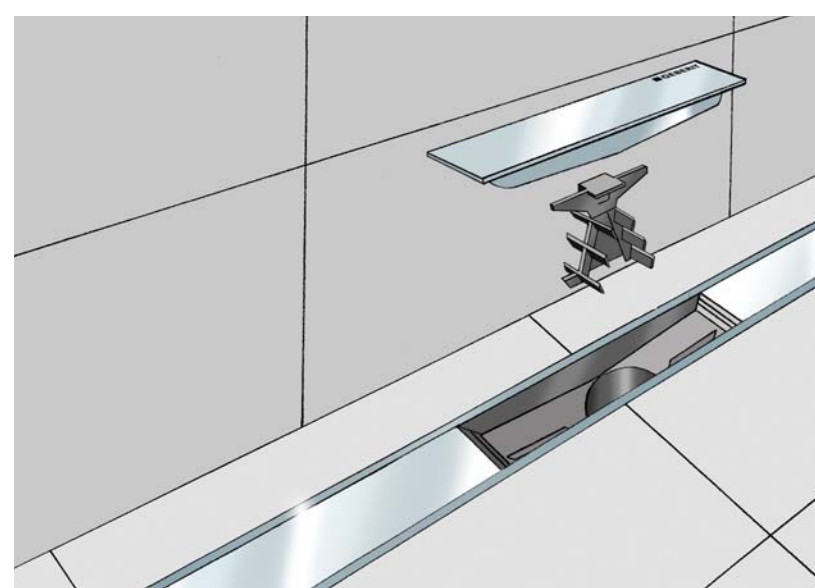

A zuhanyfolyóka mindenkinek tetszik. De gondolkodtunk már azon, mi folyik alatta?

A probléma

Sok zuhanyfolyóka tetszetősen néz ki, de a takarólap alatt a gyűjtőcsatorna teljes hosszában piszok és baktériumok sokasága gyűlhet össze.

A megoldás

A Geberit CleanLine zuhanyfolyóka nem csak tetszetős, de tisztítása is egyszerű, intelligens kialakításának köszönhetően:

- Nyitott lefolyó felület: nincs többé felhalmozódott lerakódás
- Könnyen kezelhető takarólap: eltávolítása egyszerű és kényelmes
- Praktikus, beépített fésűs szűrő: egyszerűen kivehető és leöblíthető

A rozsdamentes acél kivitel bármilyen padlóhoz jól illik. A zuhanyfolyóka kialakításából adódóan szerelés közben megfelelő hosszúságúra vágható.

A fésűs kialakítású szűrő tisztítása egyszerű, hatékonyan felfogja a hajszájakat és a szennyeződést.

Függetlenül attól, hogy a zuhanyfolyóka a falhoz közel vagy távolabb helyezkedik el, tökéletes vízfolyást biztosít, anélkül, hogy kiálló éleket érezne a talpunk.

Amit a Geberit CleanLine zuhanyfolyóka kínál: