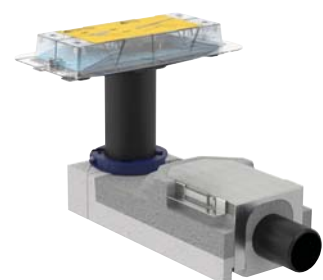

■ GEBERIT

Egyszerű tisztaság

Geberit CleanLine zuhanyfolyóka

Geberit Kft.
Office Garden II.
Budapest
Alíz u. 2.
1117

T: 06 1 204 4187
F: 06 1 204 4190
sales.hu@geberit.com

→ www.geberit.hu