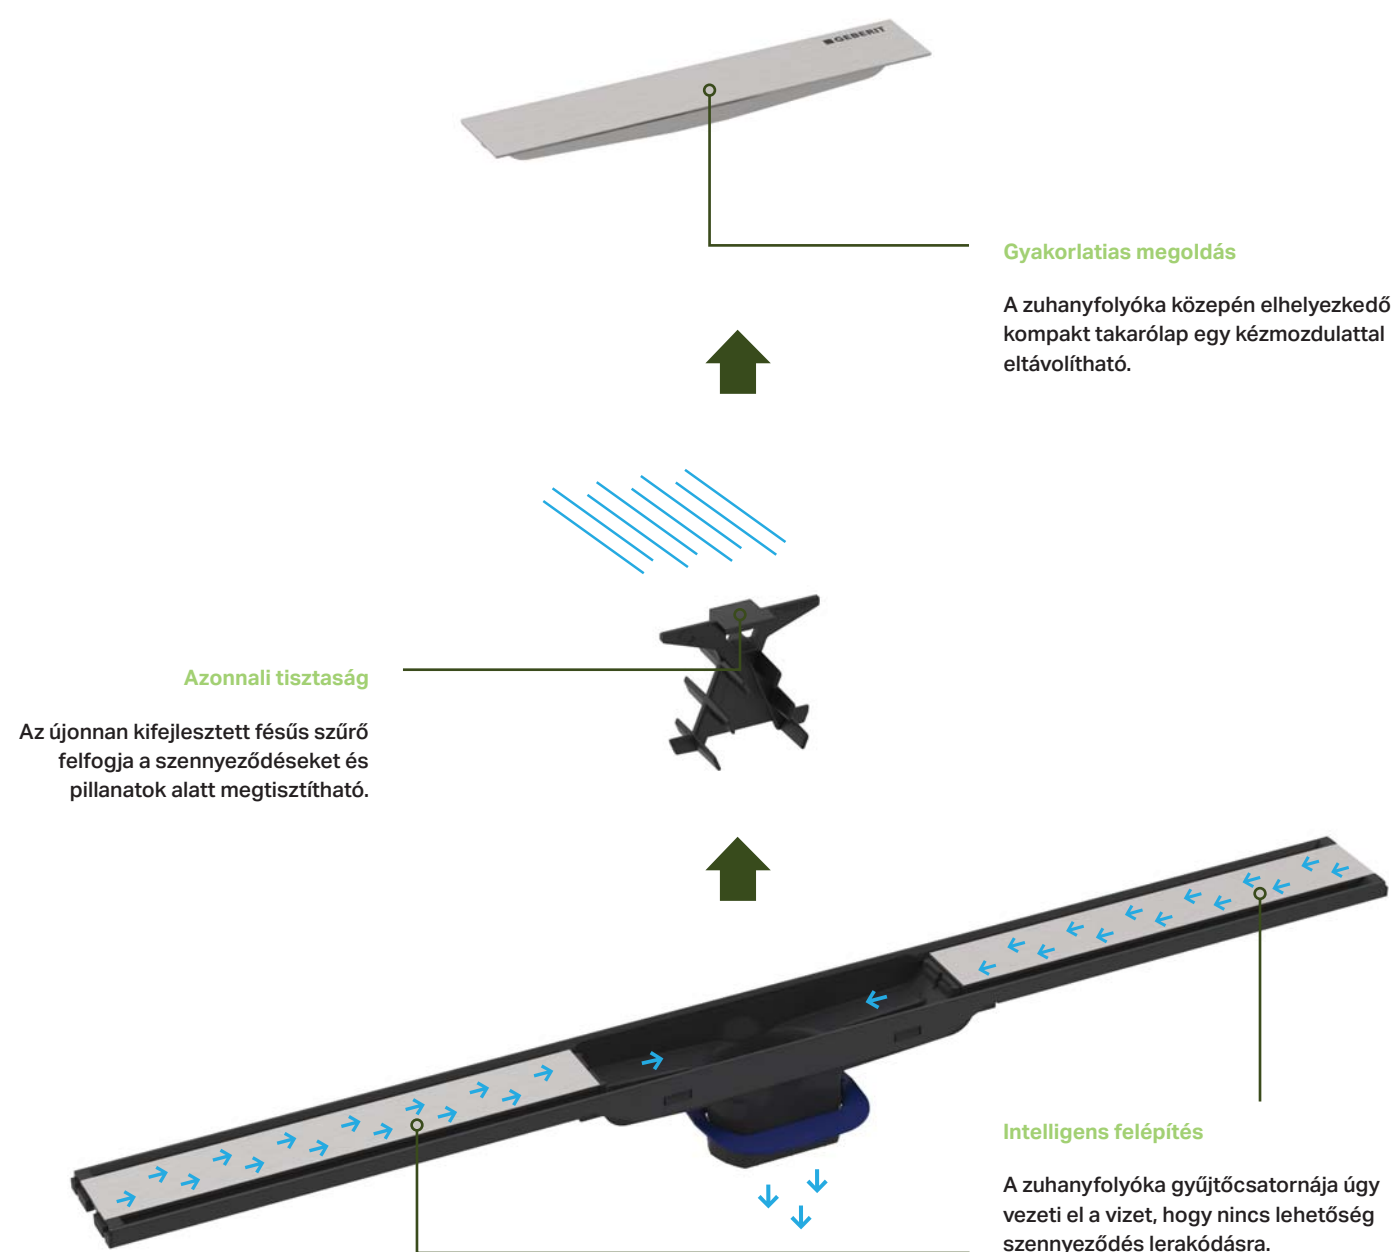

A zuhanyfolyóka mindenkinek tetszik. De gondolkodtunk már azon, mi folyik alatta?

A probléma

Sok zuhanyfolyóka tetszetősen néz ki, de a takarólap alatt a gyűjtőcsatorna teljes hosszában piszok és baktériumok sokasága gyűlhet össze.

A megoldás

A Geberit CleanLine zuhanyfolyóka nem csak tetszetős, de tisztítása is egyszerű, intelligens kialakításának köszönhetően:

- Nyitott lefolyó felület: nincs többé felhalmozódott lerakódás
- Könnyen kezelhető takarólap: eltávolítása egyszerű és kényelmes
- Praktikus, beépített fésűs szűrő: egyszerűen kivehető és leöblíthető

Tisztaság egy szempillantás alatt

A Geberit CleanLine zuhanyfolyóka pillanatok alatt tökéletesen megtisztítható.

Előnyök áttekintése:

Végre egyesítheti a kifogástalan megjelenést a funkcióval és a higiéniával.

Függetlenül attól, hogy a zuhanyfolyóka a falhoz közel vagy távolabb helyezkedik el, tökéletes vízfolyást biztosít, anélkül, hogy kiálló éleket érezne a talpunk.

Amit a Geberit CleanLine zuhanyfolyóka kínál: