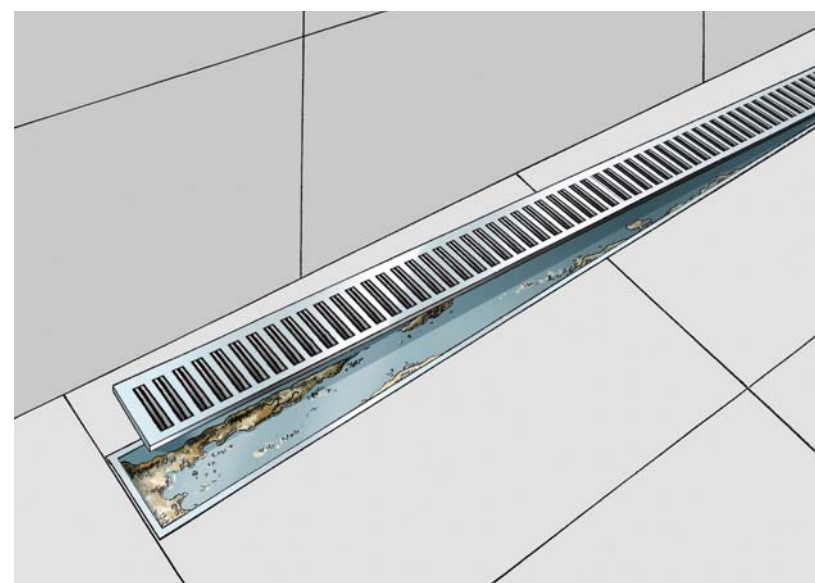

A zuhanyfolyóka mindenkinek tetszik. De gondolkodtunk már azon, mi folyik alatta?

A probléma

Sok zuhanyfolyóka tetszetősen néz ki, de a takarólap alatt a gyűjtőcsatorna teljes hosszában piszok és baktériumok sokasága gyűlhet össze.

A megoldás

A Geberit CleanLine zuhanyfolyóka nem csak tetszetős, de tisztítása is egyszerű, intelligens kialakításának köszönhetően:

- Nyitott lefolyó felület: nincs többé felhalmozódott lerakódás
- Könnyen kezelhető takarólap: eltávolítása egyszerű és kényelmes
- Praktikus, beépített fésűs szűrő: egyszerűen kivehető és leöblíthető

A rozsdamentes acél kivitel bármilyen padlóhoz jól illik. A zuhanyfolyóka kialakításából adódóan szerelés közben megfelelő hosszúságúra vágható.

A fésűs kialakítású szűrő tisztítása egyszerű, hatékonyan felfogja a hajszájakat és a szennyeződést.

Függetlenül attól, hogy a zuhanyfolyóka a falhoz közel vagy távolabb helyezkedik el, tökéletes vízfolyást biztosít, anélkül, hogy kiálló éleket érezne a talpunk.

Amit a Geberit CleanLine zuhanyfolyóka kínál: