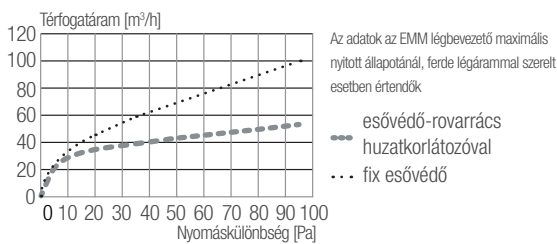

Keskeny rovarrács EMM, EMF, EFR, EHA, EAR, EAF - hoz
DP 0390H (fehér), DP 0392H (gesztenye), DP 0391H (tölgy), DP 0393 (alumínium)

Akusztikus esővédő-rovarrács EHA, EFA, EAR, EAF - hoz
AEA 851 (fehér), AEA 103 (gesztenye), AEA 332 (tölgy), AEA 334 (szürke)

Keskeny esővédő-rovarrács EMM, EMF, EFR, EHA, EFA, EAR, EAF - hoz
AEA 098 (fehér), AEA 099G (gesztenye), AEA 099T (tölgy)

Akusztikus esővédő-rovarrács EMM, EMF-hez
AEA 833 (fehér), AEA 834 (gesztenye), AEA 852 (tölgy)

Jelleggörbék