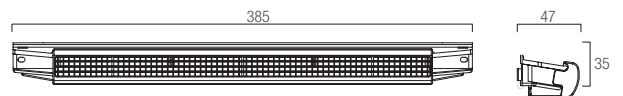

Esővédő-rovarrács huzatkorlátozóval AEA 100, 157, 156