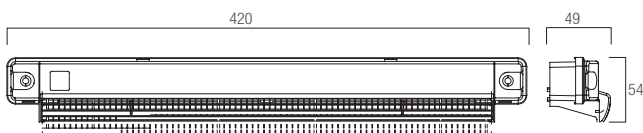

Méretek (mm)

Standard esővédő-rovarrács AEA 731, 733, 827

Keskeny rovarrács DP 0390H, 0392H, 0391H

Akusztikus esővédő-rovarrács EHA, EFA, EAR, EAF -hoz AEA 851, 103, 332, 334

Keskeny esővédő-rovarrács AEA 098, 099G, 099T